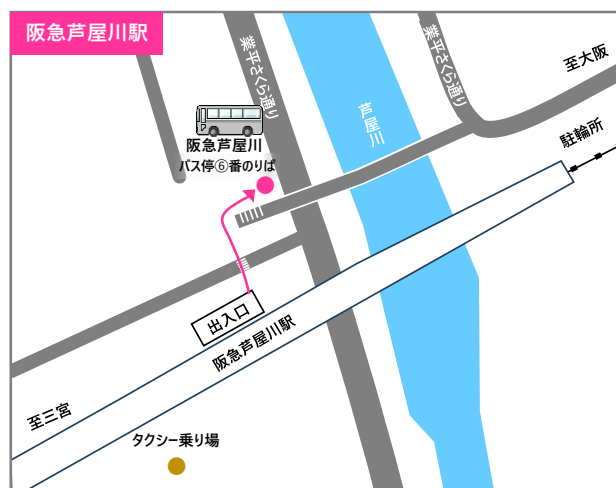

各位

桜橋老朽化改修工事に伴う阪急芦屋川倶楽部バス停変更のお知らせ

2023年11月1日(水)～2024年5月31日(金)の期間、芦屋市がおこなう阪急芦屋川駅前桜橋の老朽化改修工事に伴い、当倶楽部の阪急芦屋川倶楽部バス停を駅北側の阪急バス6番のりば(山手町・甲南高校前・奥池・芦屋ハイランド方面)に変更いたします。ご利用の方にはご迷惑をお掛け致しますが、ご理解の程よろしくようお願い申し上げます。

● 現行 (～2023年10月31日)

阪急芦屋川駅北側陸橋渡る
線路沿い駐輪所横 (専用停留所あり)

◎ 2023年11月1日～2024年5月31日(予定)

阪急芦屋川駅北側 阪急バス⑥番のりば
(山手町・甲南高校前・奥池・芦屋ハイランド方面)

倶楽部バス時刻表 (2023年11月1日～2024年5月31日)

平日

阪神芦屋駅	JR芦屋駅	阪急芦屋川駅	倶楽部着	倶楽部発
6:55	7:05	7:10	7:25	12:25
7:55	8:05	8:10	8:25	14:00
8:50	9:00	9:05	9:20	15:00
9:50	10:00	10:05	10:20	16:15
12:50	13:00	13:05	13:20	

土日祝

阪神芦屋駅	JR芦屋駅	阪急芦屋川駅	倶楽部着	倶楽部発
6:50	7:00	7:05	7:20	12:25
7:50	8:00	8:05	8:20	14:00
8:50	9:00	9:05	9:20	15:00
9:50	10:00	10:05	10:20	16:00
12:50	13:00	13:05	13:20	17:15

※赤字の時間帯については変更になります。

以上