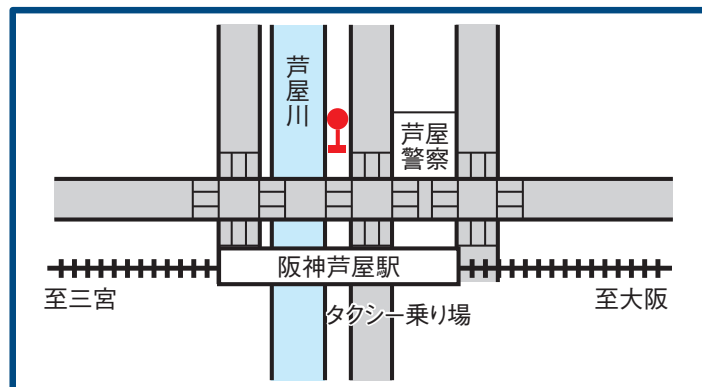

芦屋カンツリー倶楽部 バス停詳細地図

■JR芦屋駅北側

山手幹線沿い・ホテル竹園北東・みずほ銀行東側
(みなと観光バス 六甲アイランド行き停留所)

■阪急芦屋川

北側陸橋渡る線路沿い
駐輪所横(専用停留所有)

■阪神芦屋

芦屋警察署西側裏門前