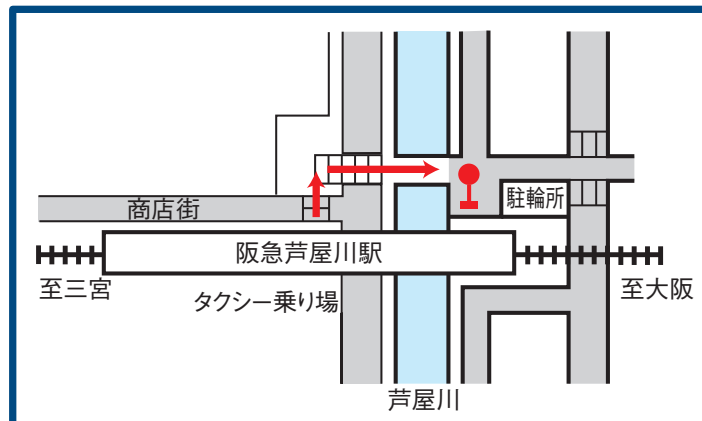

芦屋カンツリー倶楽部 バス停詳細地図

■JR芦屋駅北側

山手幹線沿い・ホテル竹園北東・みずほ銀行東側
(みなと観光バス 六甲アイランド行き停留所)

■阪急芦屋川

北側陸橋渡る線路沿い
駐輪所横(専用停留所有)

■阪神芦屋

芦屋警察署西側裏門前