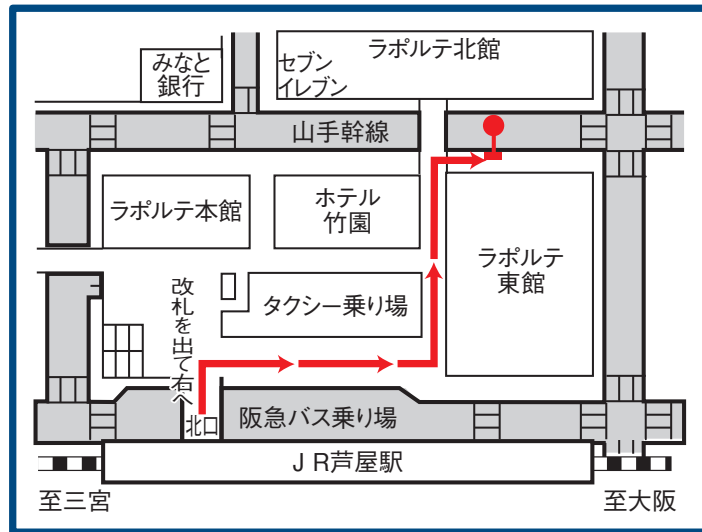

芦屋カンツリー倶楽部 バス停詳細地図

■JR芦屋駅北側

山手幹線沿い・ホテル竹園北東・みずほ銀行東側
(みなと観光バス 六甲アイランド行き停留所)

■阪急芦屋川

北側陸橋渡る線路沿い
駐輪所横(専用停留所有)

■阪神芦屋

芦屋警察署西側裏門前